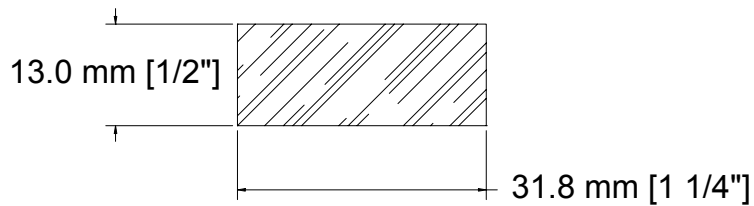

MENUISERIE DES PINS LTÉE

Technical detail

K229510

USINE ET SIÈGE SOCIAL

3150, Chemin Royal, Notre-Dame des Pins
Beauce (Québec) G0M 1K0
Tél. : (418) 774-3324 · Fax : (418) 774-5530
Site web : www.mdpsins.qc.ca

SUCCURSALE LONGUEUIL

961, boulevard Guimond
Longueuil (Québec) J4G 2M7
Tél. : (450) 677-5211 · 1 (800) 361-5211
Fax : (450) 677-3946