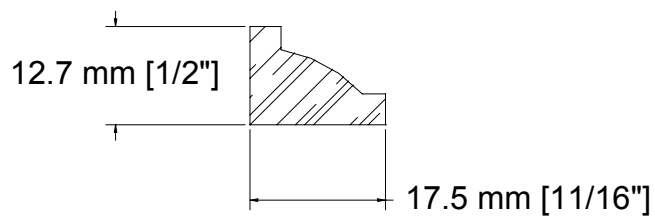

MENUISERIE DES PINS LTÉE

Technical detail

K2295000

USINE ET SIÈGE SOCIAL

3150, Chemin Royal, Notre-Dame des Pins
Beauce (Québec) G0M 1K0
Tél. : (418) 774-3324 · Fax : (418) 774-5530
Site web : www.mdpsins.qc.ca

SUCCURSALE LONGUEUIL

961, boulevard Guimond
Longueuil (Québec) J4G 2M7
Tél. : (450) 677-5211 · 1 (800) 361-5211
Fax : (450) 677-3946