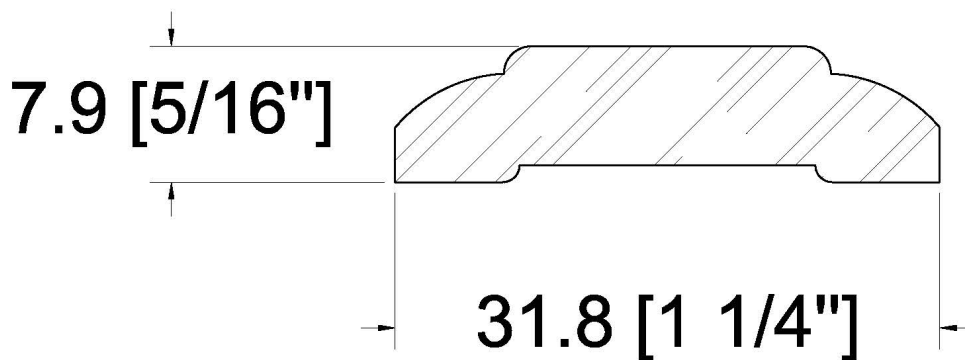

MENUISERIE DES PINS LTÉE

Technical detail

K2293100

USINE ET SIÈGE SOCIAL

3150, Chemin Royal, Notre-Dame des Pins
Beauce (Québec) G0M 1K0
Tél. : (418) 774-3324 · Fax : (418) 774-5530
Site web : www.mdpsins.qc.ca

SUCCURSALE LONGUEUIL

961, boulevard Guimond
Longueuil (Québec) J4G 2M7
Tél. : (450) 677-5211 · 1 (800) 361-5211
Fax : (450) 677-3946