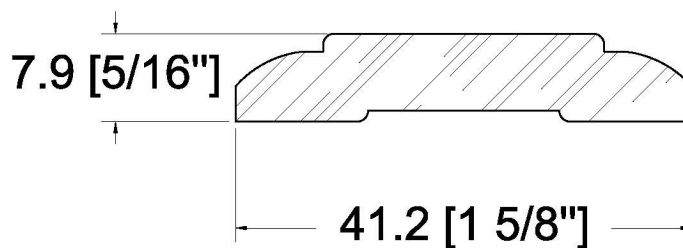

MENUISERIE DES PINS LTÉE

Technical detail

K2293000

USINE ET SIÈGE SOCIAL

3150, Chemin Royal, Notre-Dame des Pins
Beauce (Québec) G0M 1K0
Tél. : (418) 774-3324 · Fax : (418) 774-5530
Site web : www.mdpsins.qc.ca

SUCCURSALE LONGUEUIL

961, boulevard Guimond
Longueuil (Québec) J4G 2M7
Tél. : (450) 677-5211 · 1 (800) 361-5211
Fax : (450) 677-3946