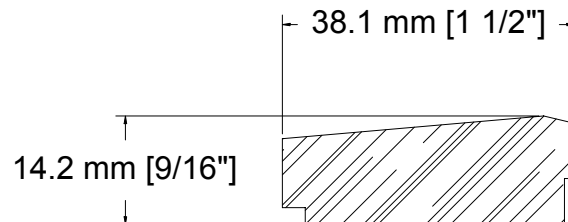

MENUISERIE DES PINS LTÉE

Technical detail

K2292150

USINE ET SIÈGE SOCIAL

3150, Chemin Royal, Notre-Dame des Pins
Beauce (Québec) G0M 1K0
Tél. : (418) 774-3324 · Fax : (418) 774-5530
Site web : www.mdpsins.qc.ca

SUCCURSALE LONGUEUIL

961, boulevard Guimond
Longueuil (Québec) J4G 2M7
Tél. : (450) 677-5211 · 1 (800) 361-5211
Fax : (450) 677-3946