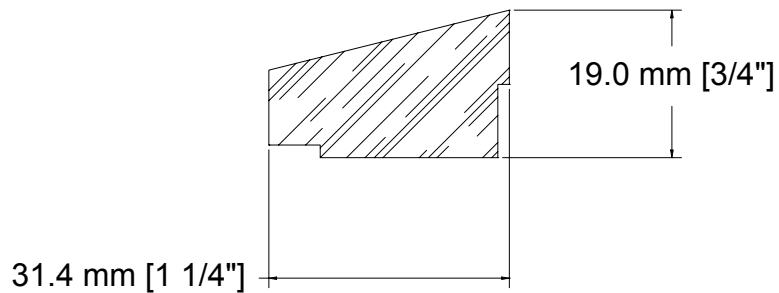

MENUISERIE DES PINS LTÉE

Technical detail

K2292100

USINE ET SIÈGE SOCIAL

3150, Chemin Royal, Notre-Dame des Pins
Beauce (Québec) G0M 1K0
Tél. : (418) 774-3324 · Fax : (418) 774-5530
Site web : www.mdpsins.qc.ca

SUCCURSALE LONGUEUIL

961, boulevard Guimond
Longueuil (Québec) J4G 2M7
Tél. : (450) 677-5211 · 1 (800) 361-5211
Fax : (450) 677-3946