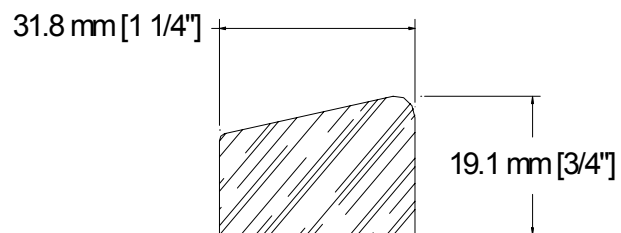

MENUISERIE DES PINS LTÉE

Technical detail

K2292000

USINE ET SIÈGE SOCIAL

3150, Chemin Royal, Notre-Dame des Pins
Beauce (Québec) G0M 1K0
Tél. : (418) 774-3324 · Fax : (418) 774-5530
Site web : www.mdpsins.qc.ca

SUCCURSALE LONGUEUIL

961, boulevard Guimond
Longueuil (Québec) J4G 2M7
Tél. : (450) 677-5211 · 1 (800) 361-5211
Fax : (450) 677-3946