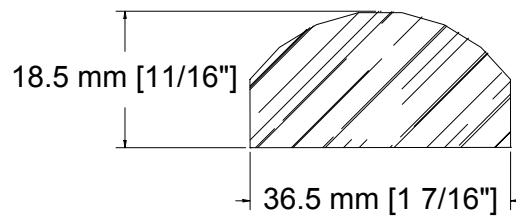

MENUISERIE DES PINS LTÉE

Technical detail

K220585

USINE ET SIÈGE SOCIAL

3150, Chemin Royal, Notre-Dame des Pins
Beauce (Québec) G0M 1K0
Tél. : (418) 774-3324 · Fax : (418) 774-5530
Site web : www.mdpsins.qc.ca

SUCCURSALE LONGUEUIL

961, boulevard Guimond
Longueuil (Québec) J4G 2M7
Tél. : (450) 677-5211 · 1 (800) 361-5211
Fax : (450) 677-3946