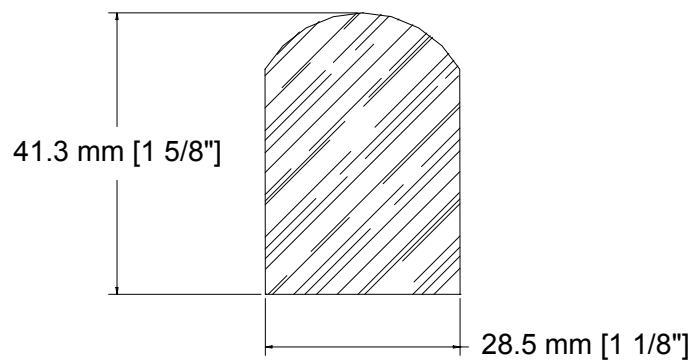

MENUISERIE DES PINS LTÉE

Technical detail

K220495

USINE ET SIÈGE SOCIAL

3150, Chemin Royal, Notre-Dame des Pins
Beauce (Québec) G0M 1K0
Tél. : (418) 774-3324 · Fax : (418) 774-5530
Site web : www.mdpsins.qc.ca

SUCCURSALE LONGUEUIL

961, boulevard Guimond
Longueuil (Québec) J4G 2M7
Tél. : (450) 677-5211 · 1 (800) 361-5211
Fax : (450) 677-3946