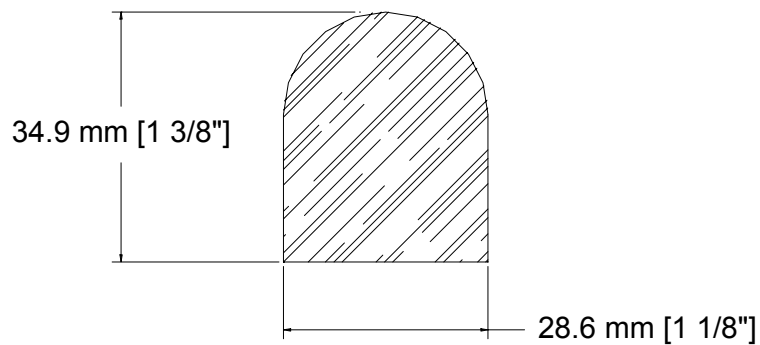

MENUISERIE DES PINS LTÉE

Technical detail

K199930

USINE ET SIÈGE SOCIAL

3150, Chemin Royal, Notre-Dame des Pins
Beauce (Québec) G0M 1K0
Tél. : (418) 774-3324 · Fax : (418) 774-5530
Site web : www.mdpsins.qc.ca

SUCCURSALE LONGUEUIL

961, boulevard Guimond
Longueuil (Québec) J4G 2M7
Tél. : (450) 677-5211 · 1 (800) 361-5211
Fax : (450) 677-3946