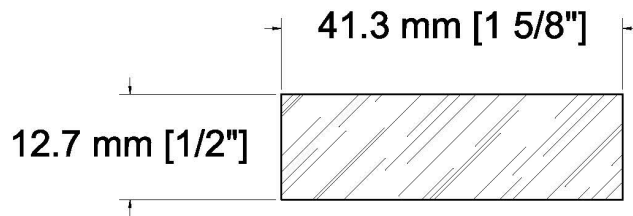

MENUISERIE DES PINS LTÉE

Technical detail

K190421

USINE ET SIÈGE SOCIAL

3150, Chemin Royal, Notre-Dame des Pins
Beauce (Québec) G0M 1K0
Tél. : (418) 774-3324 · Fax : (418) 774-5530
Site web : www.mdpsins.qc.ca

SUCCURSALE LONGUEUIL

961, boulevard Guimond
Longueuil (Québec) J4G 2M7
Tél. : (450) 677-5211 · 1 (800) 361-5211
Fax : (450) 677-3946