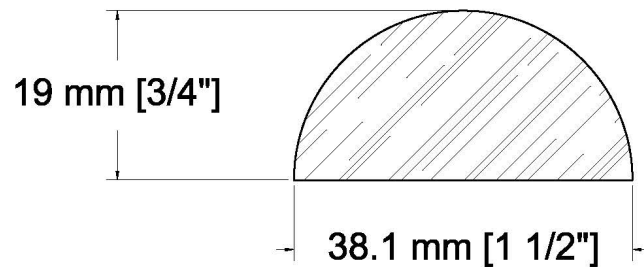

MENUISERIE DES PINS LTÉE

Technical detail

K190395

USINE ET SIÈGE SOCIAL

3150, Chemin Royal, Notre-Dame des Pins
Beauce (Québec) G0M 1K0
Tél. : (418) 774-3324 · Fax : (418) 774-5530
Site web : www.mdpsins.qc.ca

SUCCURSALE LONGUEUIL

961, boulevard Guimond
Longueuil (Québec) J4G 2M7
Tél. : (450) 677-5211 · 1 (800) 361-5211
Fax : (450) 677-3946