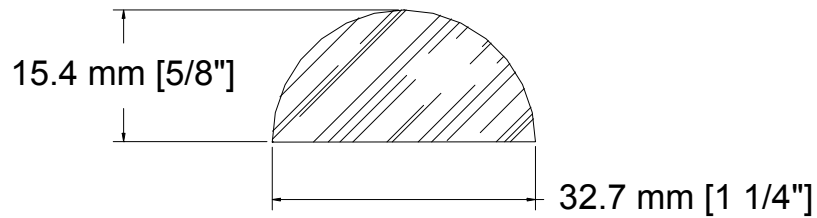

MENUISERIE DES PINS LTÉE

Technical detail

K190394

USINE ET SIÈGE SOCIAL

3150, Chemin Royal, Notre-Dame des Pins
Beauce (Québec) G0M 1K0
Tél. : (418) 774-3324 · Fax : (418) 774-5530
Site web : www.mdpins.qc.ca

SUCCURSALE LONGUEUIL

961, boulevard Guimond
Longueuil (Québec) J4G 2M7
Tél. : (450) 677-5211 · 1 (800) 361-5211
Fax : (450) 677-3946