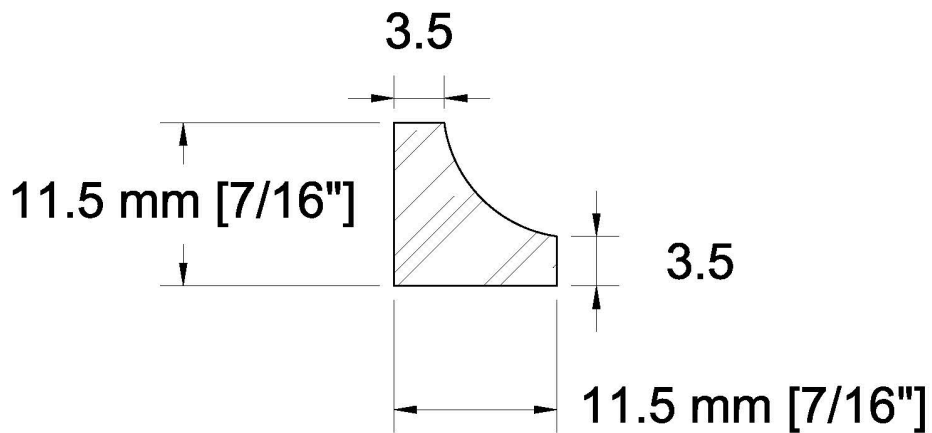

MENUISERIE DES PINS LTÉE

Technical detail

K190365

USINE ET SIÈGE SOCIAL

3150, Chemin Royal, Notre-Dame des Pins
Beauce (Québec) G0M 1K0
Tél. : (418) 774-3324 · Fax : (418) 774-5530
Site web : www.mdpsins.qc.ca

SUCCURSALE LONGUEUIL

961, boulevard Guimond
Longueuil (Québec) J4G 2M7
Tél. : (450) 677-5211 · 1 (800) 361-5211
Fax : (450) 677-3946