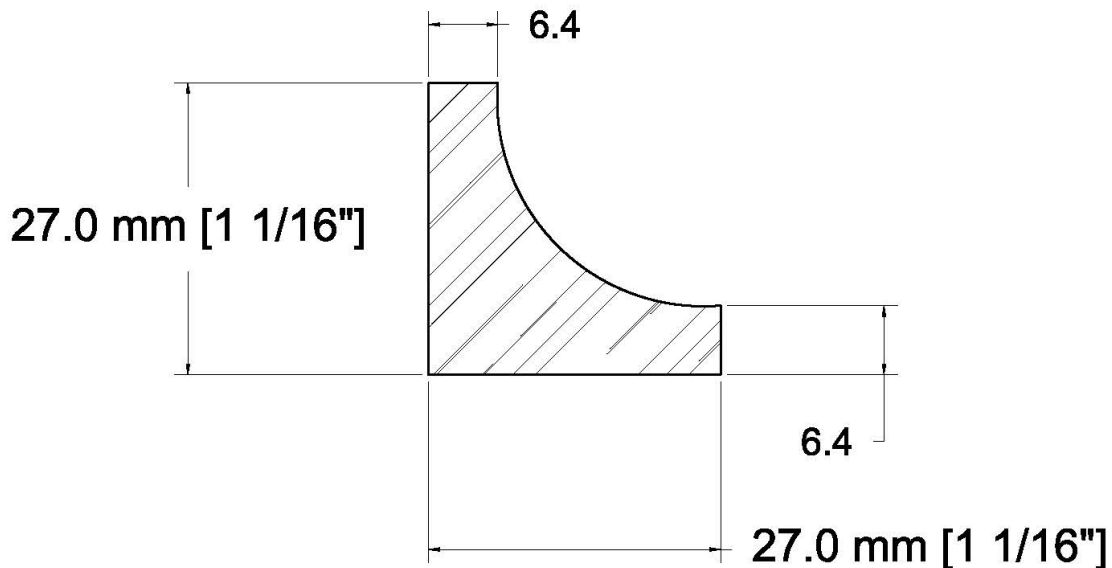

MENUISERIE DES PINS LTÉE

Technical detail

K190330

USINE ET SIÈGE SOCIAL

3150, Chemin Royal, Notre-Dame des Pins
Beauce (Québec) G0M 1K0
Tél. : (418) 774-3324 · Fax : (418) 774-5530
Site web : www.mdpsins.qc.ca

SUCCURSALE LONGUEUIL

961, boulevard Guimond
Longueuil (Québec) J4G 2M7
Tél. : (450) 677-5211 · 1 (800) 361-5211
Fax : (450) 677-3946