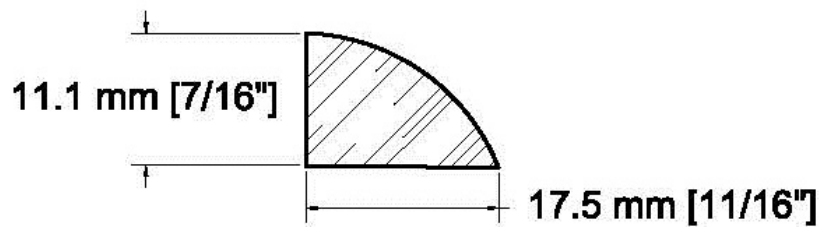

MENUISERIE DES PINS LTÉE

Technical detail

K190300

USINE ET SIÈGE SOCIAL

3150, Chemin Royal, Notre-Dame des Pins
Beauce (Québec) G0M 1K0
Tél. : (418) 774-3324 · Fax : (418) 774-5530
Site web : www.mdpsins.qc.ca

SUCCURSALE LONGUEUIL

961, boulevard Guimond
Longueuil (Québec) J4G 2M7
Tél. : (450) 677-5211 · 1 (800) 361-5211
Fax : (450) 677-3946