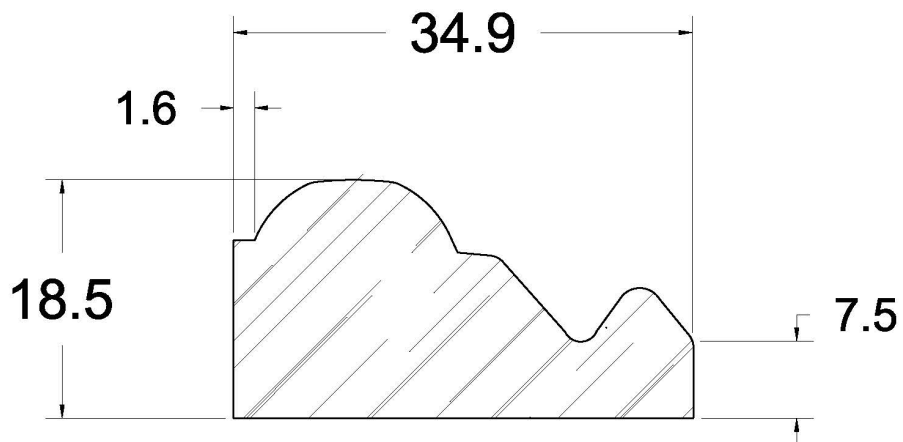

MENUISERIE DES PINS LTÉE

Technical detail

K180688

USINE ET SIÈGE SOCIAL

3150, Chemin Royal, Notre-Dame des Pins
Beauce (Québec) G0M 1K0
Tél. : (418) 774-3324 · Fax : (418) 774-5530
Site web : www.mdpsins.qc.ca

SUCCURSALE LONGUEUIL

961, boulevard Guimond
Longueuil (Québec) J4G 2M7
Tél. : (450) 677-5211 · 1 (800) 361-5211
Fax : (450) 677-3946