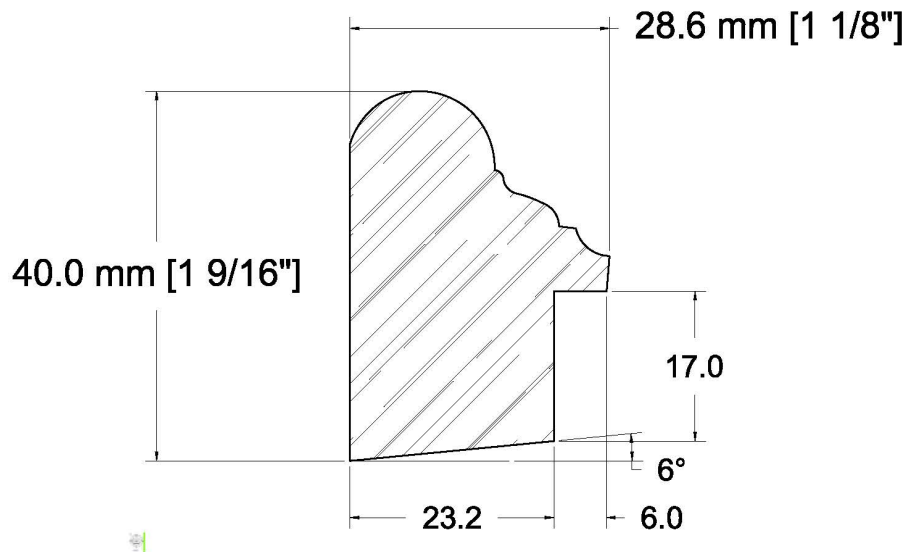

MENUISERIE DES PINS LTÉE

Technical detail

K180676

USINE ET SIÈGE SOCIAL

3150, Chemin Royal, Notre-Dame des Pins
Beauce (Québec) G0M 1K0
Tél. : (418) 774-3324 · Fax : (418) 774-5530
Site web : www.mdpsins.qc.ca

SUCCURSALE LONGUEUIL

961, boulevard Guimond
Longueuil (Québec) J4G 2M7
Tél. : (450) 677-5211 · 1 (800) 361-5211
Fax : (450) 677-3946