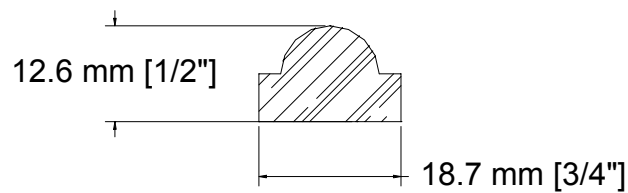

MENUISERIE DES PINS LTÉE

Technical detail

K149697

USINE ET SIÈGE SOCIAL

3150, Chemin Royal, Notre-Dame des Pins
Beauce (Québec) G0M 1K0
Tél. : (418) 774-3324 · Fax : (418) 774-5530
Site web : www.mdpsins.qc.ca

SUCCURSALE LONGUEUIL

961, boulevard Guimond
Longueuil (Québec) J4G 2M7
Tél. : (450) 677-5211 · 1 (800) 361-5211
Fax : (450) 677-3946