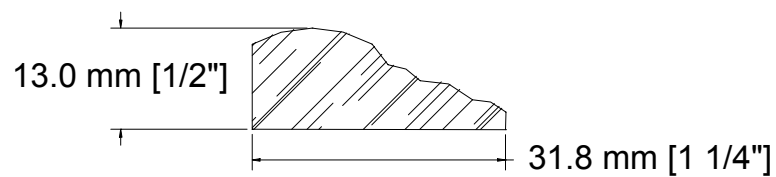

MENUISERIE DES PINS LTÉE

Technical detail

K140413

USINE ET SIÈGE SOCIAL

3150, Chemin Royal, Notre-Dame des Pins
Beauce (Québec) G0M 1K0
Tél. : (418) 774-3324 · Fax : (418) 774-5530
Site web : www.mdpsins.qc.ca

SUCCURSALE LONGUEUIL

961, boulevard Guimond
Longueuil (Québec) J4G 2M7
Tél. : (450) 677-5211 · 1 (800) 361-5211
Fax : (450) 677-3946