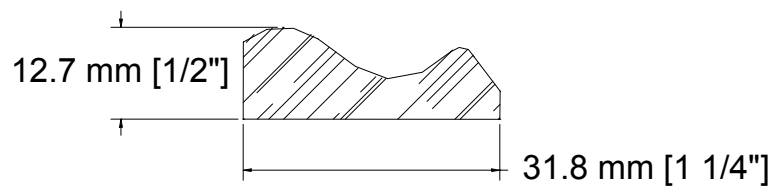

MENUISERIE DES PINS LTÉE

Technical detail

K140412

USINE ET SIÈGE SOCIAL

3150, Chemin Royal, Notre-Dame des Pins
Beauce (Québec) G0M 1K0
Tél. : (418) 774-3324 · Fax : (418) 774-5530
Site web : www.mdpsins.qc.ca

SUCCURSALE LONGUEUIL

961, boulevard Guimond
Longueuil (Québec) J4G 2M7
Tél. : (450) 677-5211 · 1 (800) 361-5211
Fax : (450) 677-3946