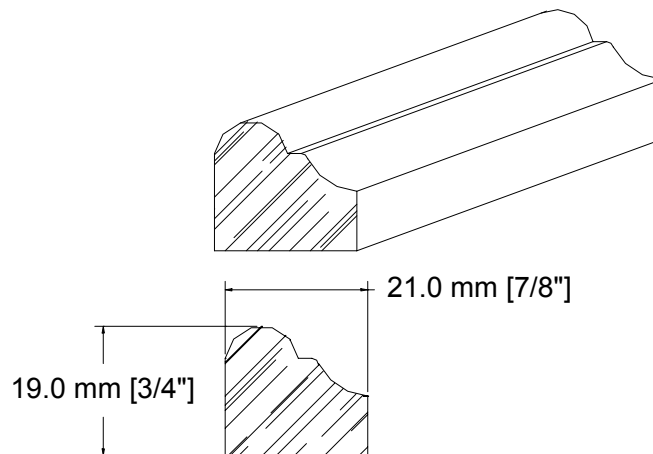

MENUISERIE DES PINS LTÉE

Technical detail

K140409

USINE ET SIÈGE SOCIAL

3150, Chemin Royal, Notre-Dame des Pins
Beauce (Québec) G0M 1K0
Tél. : (418) 774-3324 · Fax : (418) 774-5530
Site web : www.mdpins.qc.ca

SUCCURSALE LONGUEUIL

961, boulevard Guimond
Longueuil (Québec) J4G 2M7
Tél. : (450) 677-5211 · 1 (800) 361-5211
Fax : (450) 677-3946