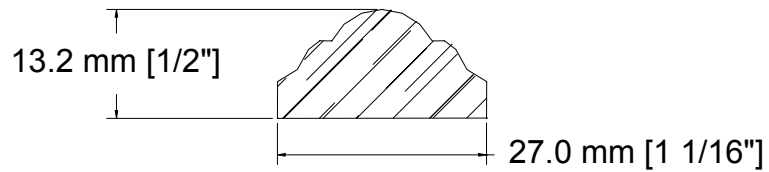

MENUISERIE DES PINS LTÉE

Technical detail

K140401

USINE ET SIÈGE SOCIAL

3150, Chemin Royal, Notre-Dame des Pins
Beauce (Québec) G0M 1K0
Tél. : (418) 774-3324 · Fax : (418) 774-5530
Site web : www.mdpsins.qc.ca

SUCCURSALE LONGUEUIL

961, boulevard Guimond
Longueuil (Québec) J4G 2M7
Tél. : (450) 677-5211 · 1 (800) 361-5211
Fax : (450) 677-3946