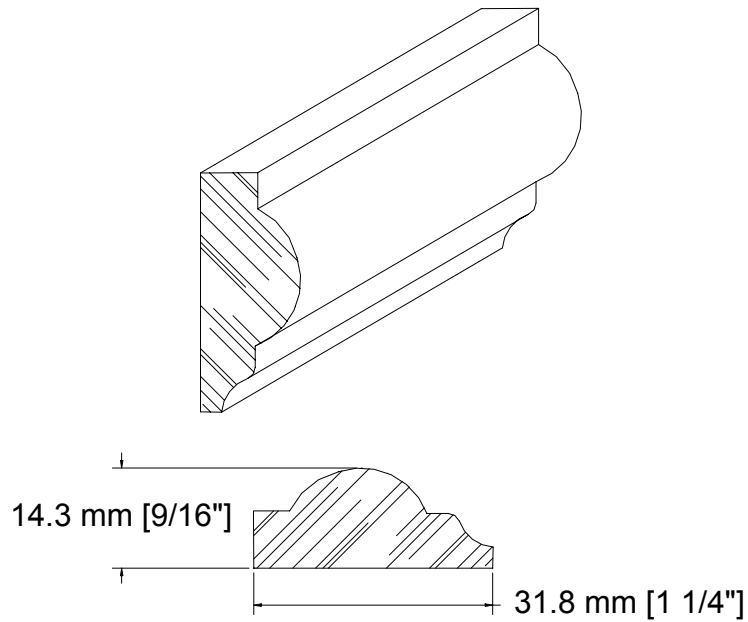

MENUISERIE DES PINS LTÉE

Technical detail

K140318

USINE ET SIÈGE SOCIAL

3150, Chemin Royal, Notre-Dame des Pins
Beauce (Québec) G0M 1K0
Tél. : (418) 774-3324 · Fax : (418) 774-5530
Site web : www.mdpins.qc.ca

SUCCURSALE LONGUEUIL

961, boulevard Guimond
Longueuil (Québec) J4G 2M7
Tél. : (450) 677-5211 · 1 (800) 361-5211
Fax : (450) 677-3946