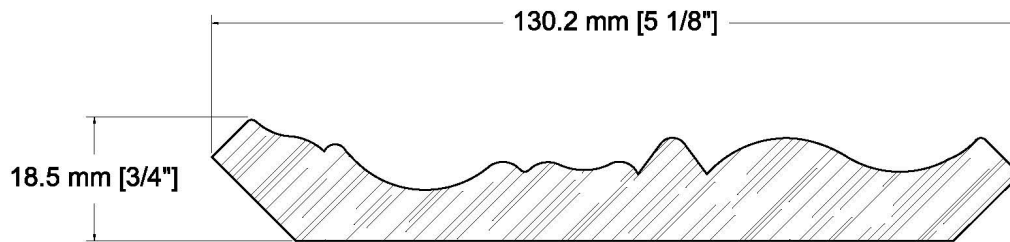

MENUISERIE DES PINS LTÉE

Technical detail

K130696

USINE ET SIÈGE SOCIAL

3150, Chemin Royal, Notre-Dame des Pins
Beauce (Québec) G0M 1K0
Tél. : (418) 774-3324 · Fax : (418) 774-5530
Site web : www.mdpsins.qc.ca

SUCCURSALE LONGUEUIL

961, boulevard Guimond
Longueuil (Québec) J4G 2M7
Tél. : (450) 677-5211 · 1 (800) 361-5211
Fax : (450) 677-3946