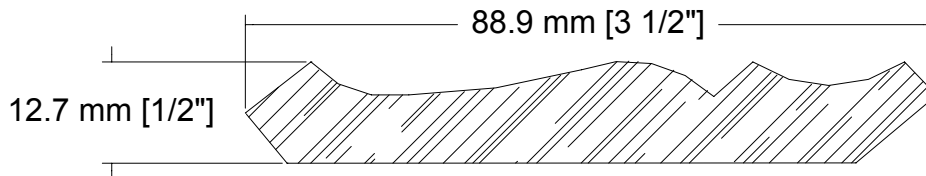

MENUISERIE DES PINS LTÉE

Technical detail

K130385

USINE ET SIÈGE SOCIAL

3150, Chemin Royal, Notre-Dame des Pins
Beauce (Québec) G0M 1K0
Tél. : (418) 774-3324 · Fax : (418) 774-5530
Site web : www.mdpsins.qc.ca

SUCCURSALE LONGUEUIL

961, boulevard Guimond
Longueuil (Québec) J4G 2M7
Tél. : (450) 677-5211 · 1 (800) 361-5211
Fax : (450) 677-3946