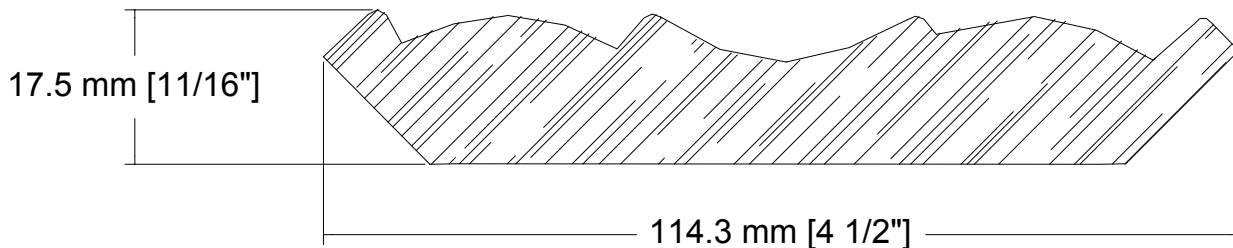

MENUISERIE DES PINS LTÉE

Technical detail

K130151

USINE ET SIÈGE SOCIAL

3150, Chemin Royal, Notre-Dame des Pins
Beauce (Québec) G0M 1K0
Tél. : (418) 774-3324 · Fax : (418) 774-5530
Site web : www.mdpsins.qc.ca

SUCCURSALE LONGUEUIL

961, boulevard Guimond
Longueuil (Québec) J4G 2M7
Tél. : (450) 677-5211 · 1 (800) 361-5211
Fax : (450) 677-3946