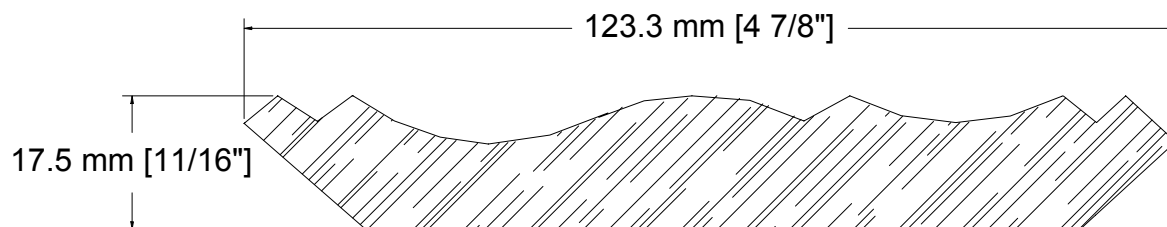

MENUISERIE DES PINS LTÉE

Technical detail

K130064

USINE ET SIÈGE SOCIAL

3150, Chemin Royal, Notre-Dame des Pins
Beauce (Québec) G0M 1K0
Tél. : (418) 774-3324 · Fax : (418) 774-5530
Site web : www.mdpsins.qc.ca

SUCCURSALE LONGUEUIL

961, boulevard Guimond
Longueuil (Québec) J4G 2M7
Tél. : (450) 677-5211 · 1 (800) 361-5211
Fax : (450) 677-3946