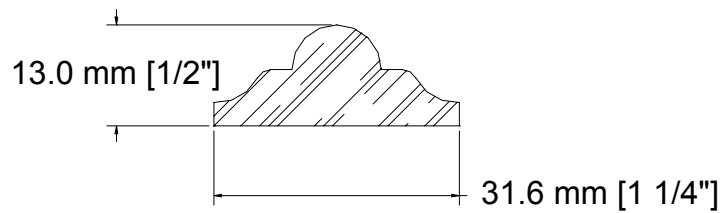

MENUISERIE DES PINS LTÉE

Technical detail

K129915

USINE ET SIÈGE SOCIAL

3150, Chemin Royal, Notre-Dame des Pins
Beauce (Québec) G0M 1K0
Tél. : (418) 774-3324 · Fax : (418) 774-5530
Site web : www.mdpins.qc.ca

SUCCURSALE LONGUEUIL

961, boulevard Guimond
Longueuil (Québec) J4G 2M7
Tél. : (450) 677-5211 · 1 (800) 361-5211
Fax : (450) 677-3946