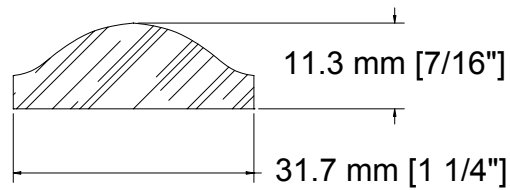

USINE ET SIÈGE SOCIAL

3150, Chemin Royal, Notre-Dame des Pins
Beauce (Québec) G0M 1K0
Tél. : (418) 774-3324 · Fax : (418) 774-5530
Site web : www.mdpsins.qc.ca

SUCCURSALE LONGUEUIL

961, boulevard Guimond
Longueuil (Québec) J4G 2M7
Tél. : (450) 677-5211 · 1 (800) 361-5211
Fax : (450) 677-3946