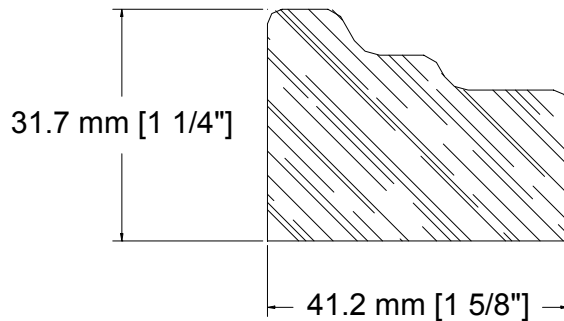

MENUISERIE DES PINS LTÉE

Technical detail

K1291300

USINE ET SIÈGE SOCIAL

3150, Chemin Royal, Notre-Dame des Pins
Beauce (Québec) G0M 1K0
Tél. : (418) 774-3324 · Fax : (418) 774-5530
Site web : www.mdpsins.qc.ca

SUCCURSALE LONGUEUIL

961, boulevard Guimond
Longueuil (Québec) J4G 2M7
Tél. : (450) 677-5211 · 1 (800) 361-5211
Fax : (450) 677-3946