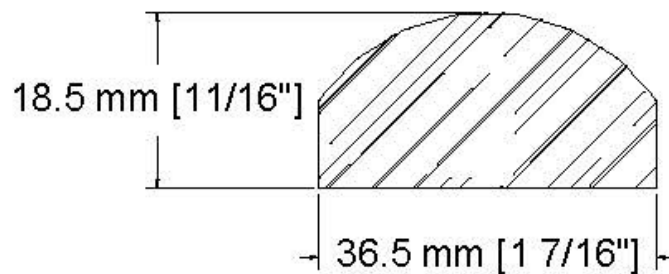

MENUISERIE DES PINS LTÉE

Technical detail

K120585

USINE ET SIÈGE SOCIAL

3150, Chemin Royal, Notre-Dame des Pins
Beauce (Québec) G0M 1K0
Tél. : (418) 774-3324 · Fax : (418) 774-5530
Site web : www.mdpsins.qc.ca

SUCCURSALE LONGUEUIL

961, boulevard Guimond
Longueuil (Québec) J4G 2M7
Tél. : (450) 677-5211 · 1 (800) 361-5211
Fax : (450) 677-3946