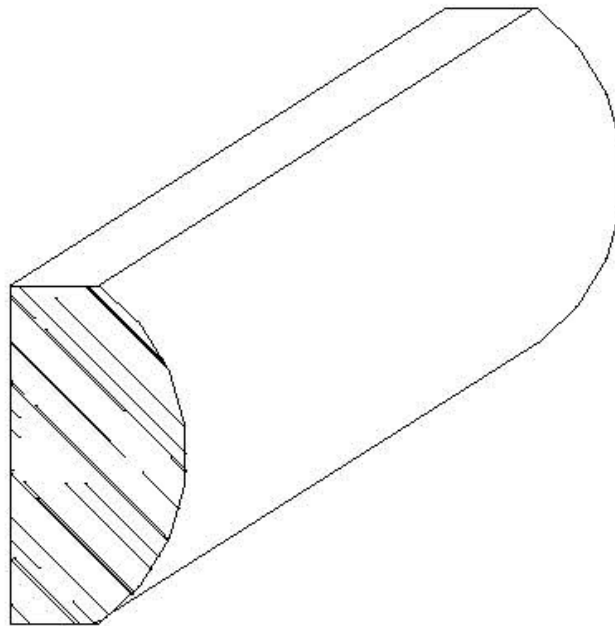

MENUISERIE DES PINS LTÉE

Technical detail

K120585

USINE ET SIÈGE SOCIAL

3150, Chemin Royal, Notre-Dame des Pins
Beauce (Québec) G0M 1K0
Tél. : (418) 774-3324 · Fax : (418) 774-5530
Site web : www.mdpsins.qc.ca

SUCCURSALE LONGUEUIL

961, boulevard Guimond
Longueuil (Québec) J4G 2M7
Tél. : (450) 677-5211 · 1 (800) 361-5211
Fax : (450) 677-3946