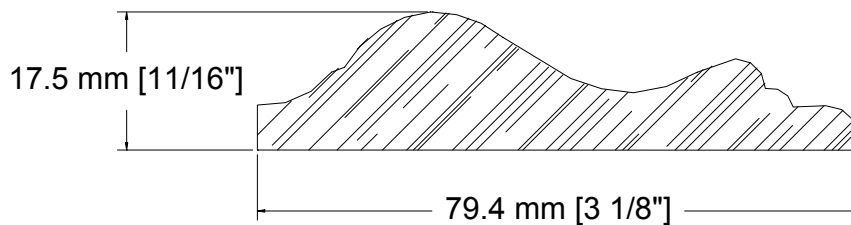

MENUISERIE DES PINS LTÉE

Technical detail

K120530

USINE ET SIÈGE SOCIAL

3150, Chemin Royal, Notre-Dame des Pins
Beauce (Québec) G0M 1K0
Tél. : (418) 774-3324 · Fax : (418) 774-5530
Site web : www.mdpsins.qc.ca

SUCCURSALE LONGUEUIL

961, boulevard Guimond
Longueuil (Québec) J4G 2M7
Tél. : (450) 677-5211 · 1 (800) 361-5211
Fax : (450) 677-3946