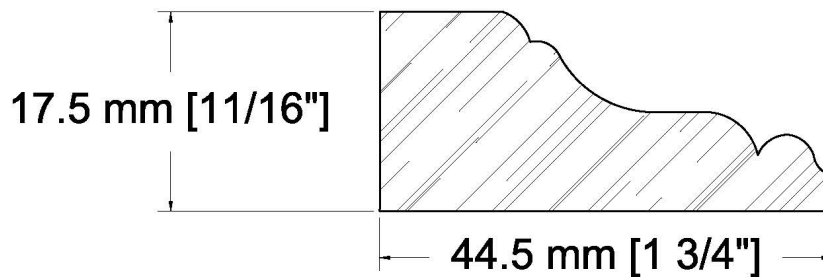

MENUISERIE DES PINS LTÉE

Technical detail

K120320

USINE ET SIÈGE SOCIAL

3150, Chemin Royal, Notre-Dame des Pins
Beauce (Québec) G0M 1K0
Tél. : (418) 774-3324 · Fax : (418) 774-5530
Site web : www.mdpsins.qc.ca

SUCCURSALE LONGUEUIL

961, boulevard Guimond
Longueuil (Québec) J4G 2M7
Tél. : (450) 677-5211 · 1 (800) 361-5211
Fax : (450) 677-3946