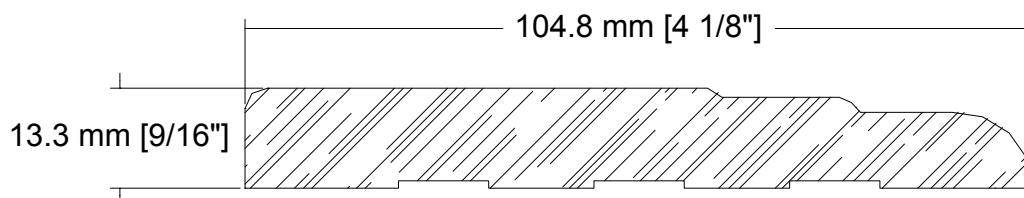

MENUISERIE DES PINS LTÉE

Technical detail

K119240

USINE ET SIÈGE SOCIAL

3150, Chemin Royal, Notre-Dame des Pins
Beauce (Québec) G0M 1K0
Tél. : (418) 774-3324 · Fax : (418) 774-5530
Site web : www.mdpsins.qc.ca

SUCCURSALE LONGUEUIL

961, boulevard Guimond
Longueuil (Québec) J4G 2M7
Tél. : (450) 677-5211 · 1 (800) 361-5211
Fax : (450) 677-3946