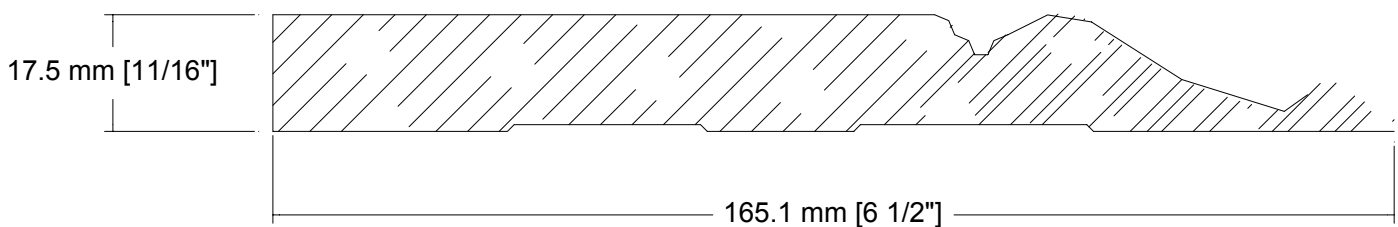

MENUISERIE DES PINS LTÉE

Technical detail

K116260

USINE ET SIÈGE SOCIAL

3150, Chemin Royal, Notre-Dame des Pins
Beauce (Québec) G0M 1K0
Tél. : (418) 774-3324 · Fax : (418) 774-5530
Site web : www.mdpsins.qc.ca