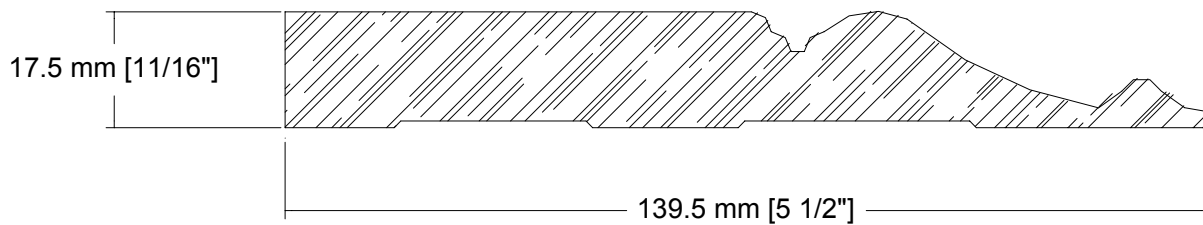

MENUISERIE DES PINS LTÉE

Technical detail

K115260

USINE ET SIÈGE SOCIAL

3150, Chemin Royal, Notre-Dame des Pins
Beauce (Québec) G0M 1K0
Tél. : (418) 774-3324 · Fax : (418) 774-5530
Site web : www.mdpsins.qc.ca

SUCCURSALE LONGUEUIL

961, boulevard Guimond
Longueuil (Québec) J4G 2M7
Tél. : (450) 677-5211 · 1 (800) 361-5211
Fax : (450) 677-3946