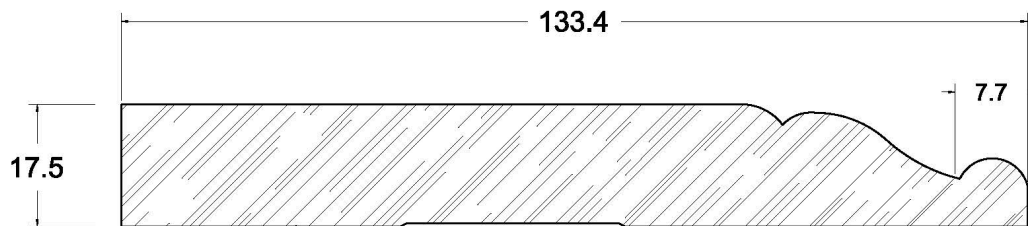

MENUISERIE DES PINS LTÉE

Technical detail

K110681

USINE ET SIÈGE SOCIAL

3150, Chemin Royal, Notre-Dame des Pins
Beauce (Québec) G0M 1K0
Tél. : (418) 774-3324 · Fax : (418) 774-5530
Site web : www.mdpsins.qc.ca

SUCCURSALE LONGUEUIL

961, boulevard Guimond
Longueuil (Québec) J4G 2M7
Tél. : (450) 677-5211 · 1 (800) 361-5211
Fax : (450) 677-3946