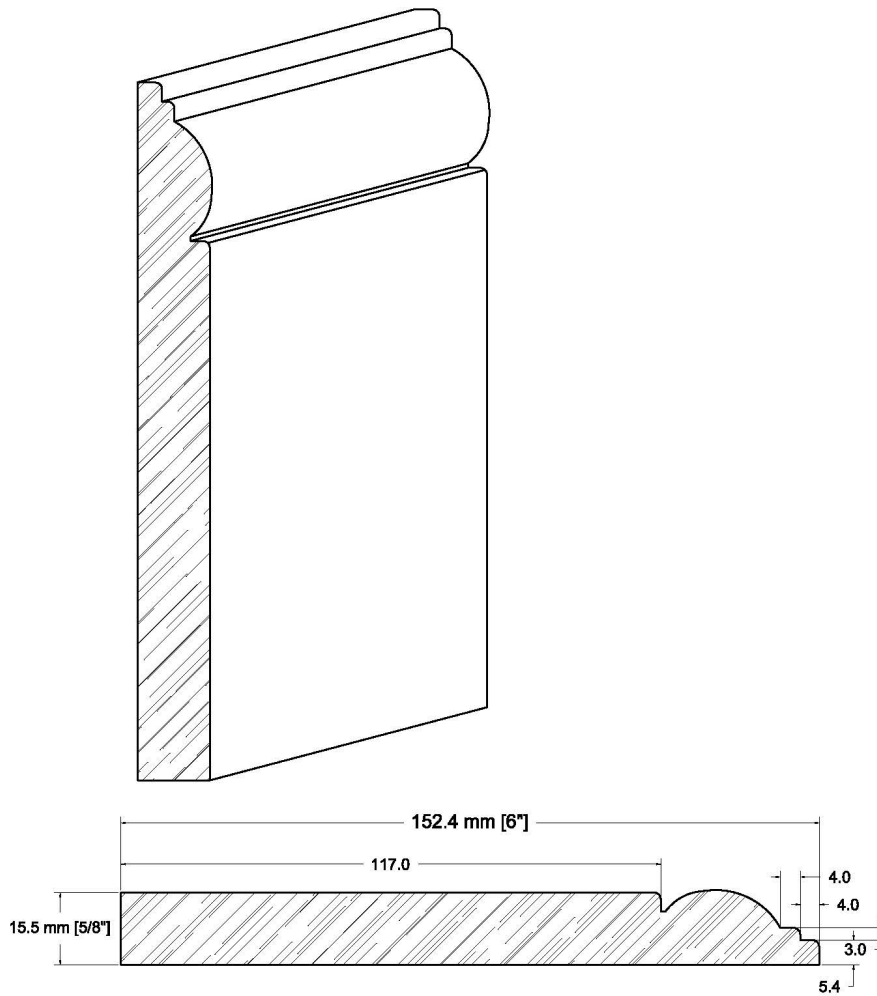

MENUISERIE DES PINS LTÉE

Technical detail

K110680

USINE ET SIÈGE SOCIAL

3150, Chemin Royal, Notre-Dame des Pins
Beauce (Québec) G0M 1K0
Tél. : (418) 774-3324 · Fax : (418) 774-5530
Site web : www.mdpsins.qc.ca

SUCCURSALE LONGUEUIL

961, boulevard Guimond
Longueuil (Québec) J4G 2M7
Tél. : (450) 677-5211 · 1 (800) 361-5211
Fax : (450) 677-3946