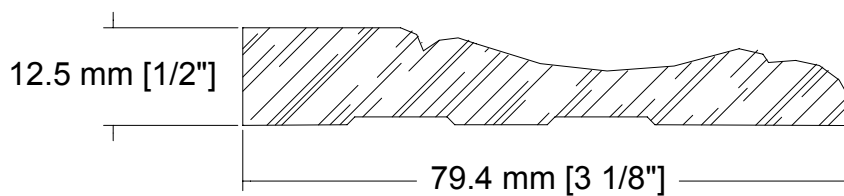

MENUISERIE DES PINS LTÉE

Technical detail

K110226

USINE ET SIÈGE SOCIAL

3150, Chemin Royal, Notre-Dame des Pins
Beauce (Québec) G0M 1K0
Tél. : (418) 774-3324 · Fax : (418) 774-5530
Site web : www.mdpsins.qc.ca

SUCCURSALE LONGUEUIL

961, boulevard Guimond
Longueuil (Québec) J4G 2M7
Tél. : (450) 677-5211 · 1 (800) 361-5211
Fax : (450) 677-3946