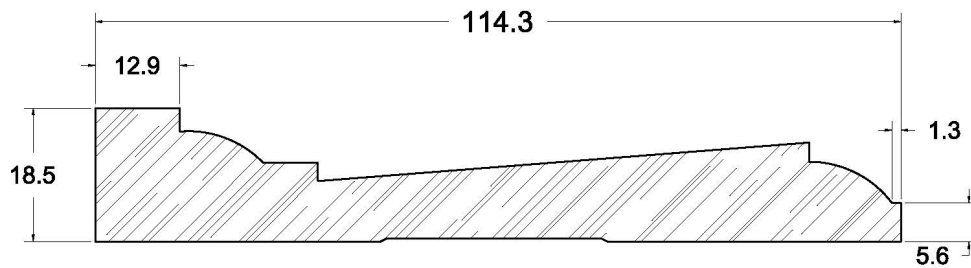

MENUISERIE DES PINS LTÉE

Technical detail

K110192

USINE ET SIÈGE SOCIAL

3150, Chemin Royal, Notre-Dame des Pins
Beauce (Québec) G0M 1K0
Tél. : (418) 774-3324 · Fax : (418) 774-5530
Site web : www.mdpsins.qc.ca

SUCCURSALE LONGUEUIL

961, boulevard Guimond
Longueuil (Québec) J4G 2M7
Tél. : (450) 677-5211 · 1 (800) 361-5211
Fax : (450) 677-3946