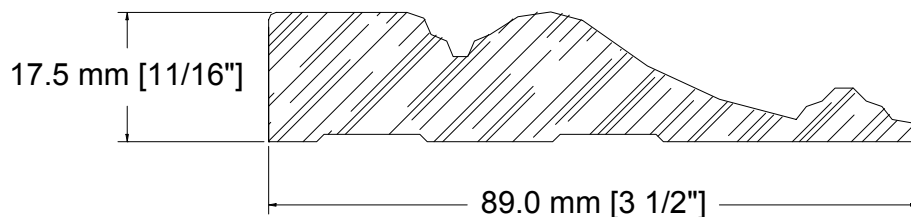

MENUISERIE DES PINS LTÉE

Technical detail

K109160

USINE ET SIÈGE SOCIAL

3150, Chemin Royal, Notre-Dame des Pins
Beauce (Québec) G0M 1K0
Tél. : (418) 774-3324 · Fax : (418) 774-5530
Site web : www.mdpsins.qc.ca

SUCCURSALE LONGUEUIL

961, boulevard Guimond
Longueuil (Québec) J4G 2M7
Tél. : (450) 677-5211 · 1 (800) 361-5211
Fax : (450) 677-3946