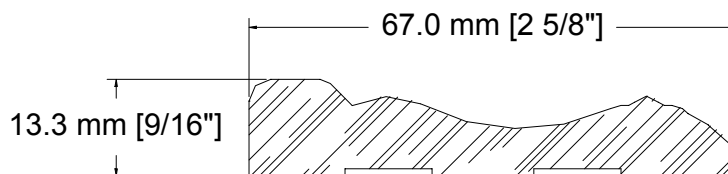

MENUISERIE DES PINS LTÉE

Technical detail

K109135

USINE ET SIÈGE SOCIAL

3150, Chemin Royal, Notre-Dame des Pins
Beauce (Québec) G0M 1K0
Tél. : (418) 774-3324 · Fax : (418) 774-5530
Site web : www.mdpsins.qc.ca

SUCCURSALE LONGUEUIL

961, boulevard Guimond
Longueuil (Québec) J4G 2M7
Tél. : (450) 677-5211 · 1 (800) 361-5211
Fax : (450) 677-3946