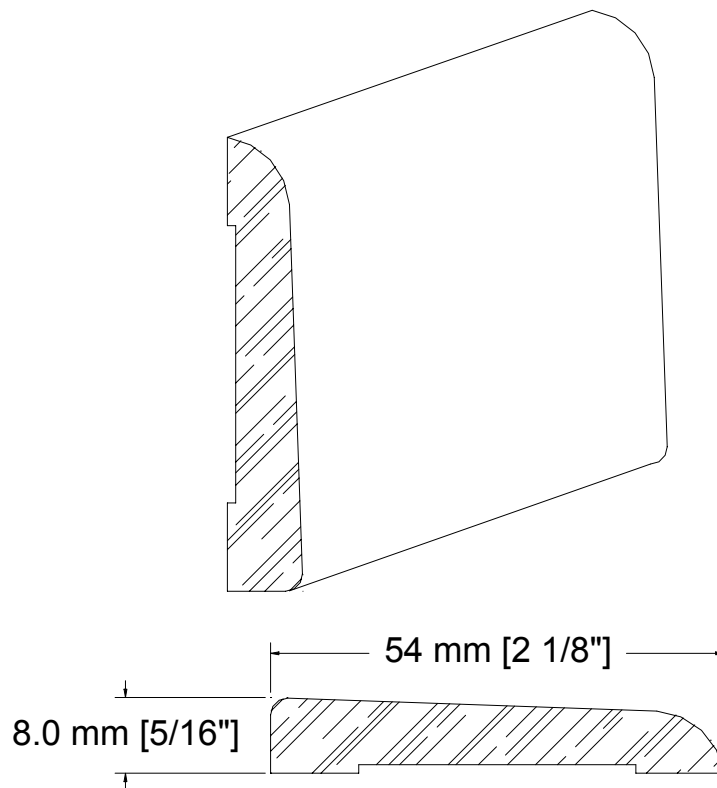

MENUISERIE DES PINS LTÉE

Technical detail

K109100

USINE ET SIÈGE SOCIAL

3150, Chemin Royal, Notre-Dame des Pins
Beauce (Québec) G0M 1K0
Tél. : (418) 774-3324 · Fax : (418) 774-5530
Site web : www.mdpsins.qc.ca

SUCCURSALE LONGUEUIL

961, boulevard Guimond
Longueuil (Québec) J4G 2M7
Tél. : (450) 677-5211 · 1 (800) 361-5211
Fax : (450) 677-3946