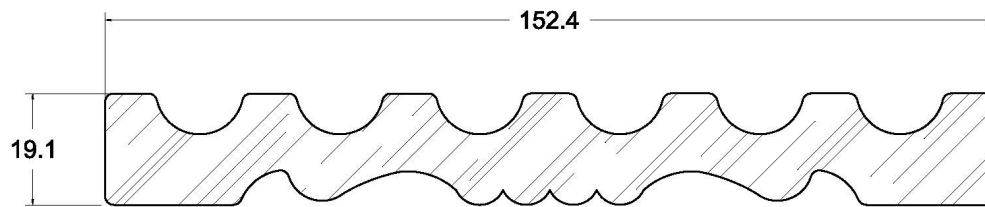

MENUISERIE DES PINS LTÉE

Technical detail

K100846

USINE ET SIÈGE SOCIAL

3150, Chemin Royal, Notre-Dame des Pins
Beauce (Québec) G0M 1K0
Tél. : (418) 774-3324 · Fax : (418) 774-5530
Site web : www.mdpsins.qc.ca

SUCCURSALE LONGUEUIL

961, boulevard Guimond
Longueuil (Québec) J4G 2M7
Tél. : (450) 677-5211 · 1 (800) 361-5211
Fax : (450) 677-3946