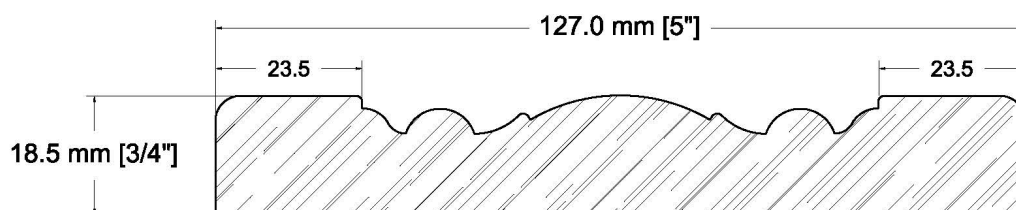

MENUISERIE DES PINS LTÉE

Technical detail

K100693

USINE ET SIÈGE SOCIAL

3150, Chemin Royal, Notre-Dame des Pins
Beauce (Québec) G0M 1K0
Tél. : (418) 774-3324 · Fax : (418) 774-5530
Site web : www.mdpsins.qc.ca

SUCCURSALE LONGUEUIL

961, boulevard Guimond
Longueuil (Québec) J4G 2M7
Tél. : (450) 677-5211 · 1 (800) 361-5211
Fax : (450) 677-3946