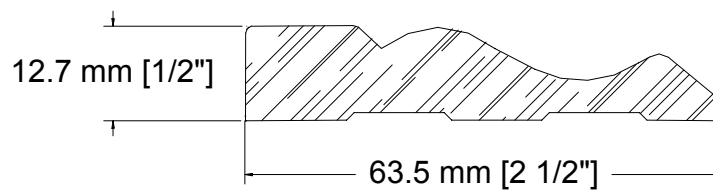

MENUISERIE DES PINS LTÉE

Technical detail

K100274

USINE ET SIÈGE SOCIAL

3150, Chemin Royal, Notre-Dame des Pins
Beauce (Québec) G0M 1K0
Tél. : (418) 774-3324 · Fax : (418) 774-5530
Site web : www.mdpins.qc.ca

SUCCURSALE LONGUEUIL

961, boulevard Guimond
Longueuil (Québec) J4G 2M7
Tél. : (450) 677-5211 · 1 (800) 361-5211
Fax : (450) 677-3946