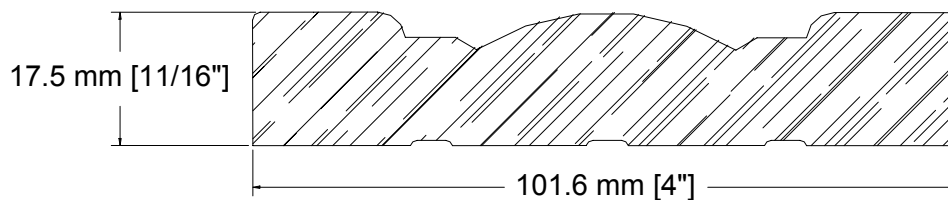

MENUISERIE DES PINS LTÉE

Technical detail

K100264

USINE ET SIÈGE SOCIAL

3150, Chemin Royal, Notre-Dame des Pins
Beauce (Québec) G0M 1K0
Tél. : (418) 774-3324 · Fax : (418) 774-5530
Site web : www.mdpsins.qc.ca