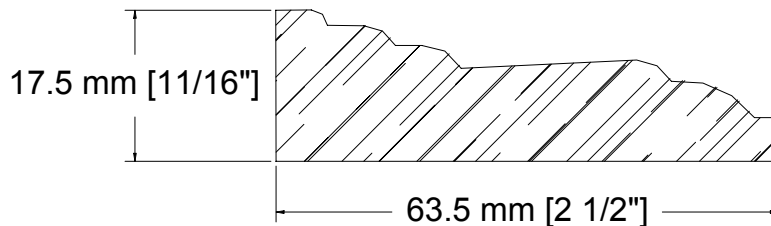

MENUISERIE DES PINS LTÉE

Technical detail

K100262

USINE ET SIÈGE SOCIAL

3150, Chemin Royal, Notre-Dame des Pins
Beauce (Québec) G0M 1K0
Tél. : (418) 774-3324 · Fax : (418) 774-5530
Site web : www.mdpsins.qc.ca

SUCCURSALE LONGUEUIL

961, boulevard Guimond
Longueuil (Québec) J4G 2M7
Tél. : (450) 677-5211 · 1 (800) 361-5211
Fax : (450) 677-3946