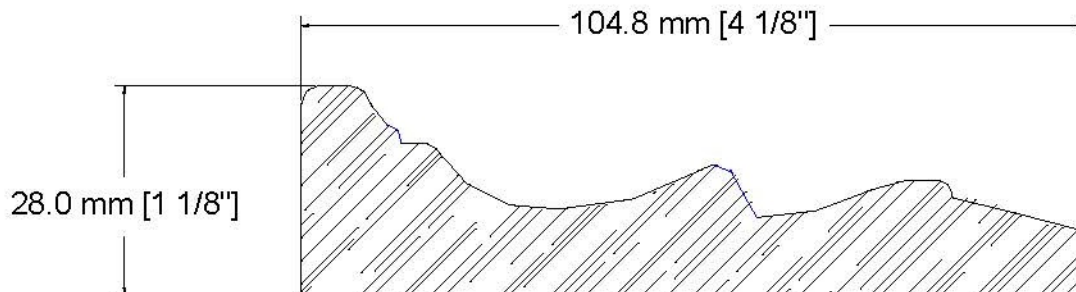

MENUISERIE DES PINS LTÉE

Technical detail

K100196

USINE ET SIÈGE SOCIAL

3150, Chemin Royal, Notre-Dame des Pins
Beauce (Québec) G0M 1K0
Tél. : (418) 774-3324 · Fax : (418) 774-5530
Site web : www.mdpsins.qc.ca

SUCCURSALE LONGUEUIL

961, boulevard Guimond
Longueuil (Québec) J4G 2M7
Tél. : (450) 677-5211 · 1 (800) 361-5211
Fax : (450) 677-3946